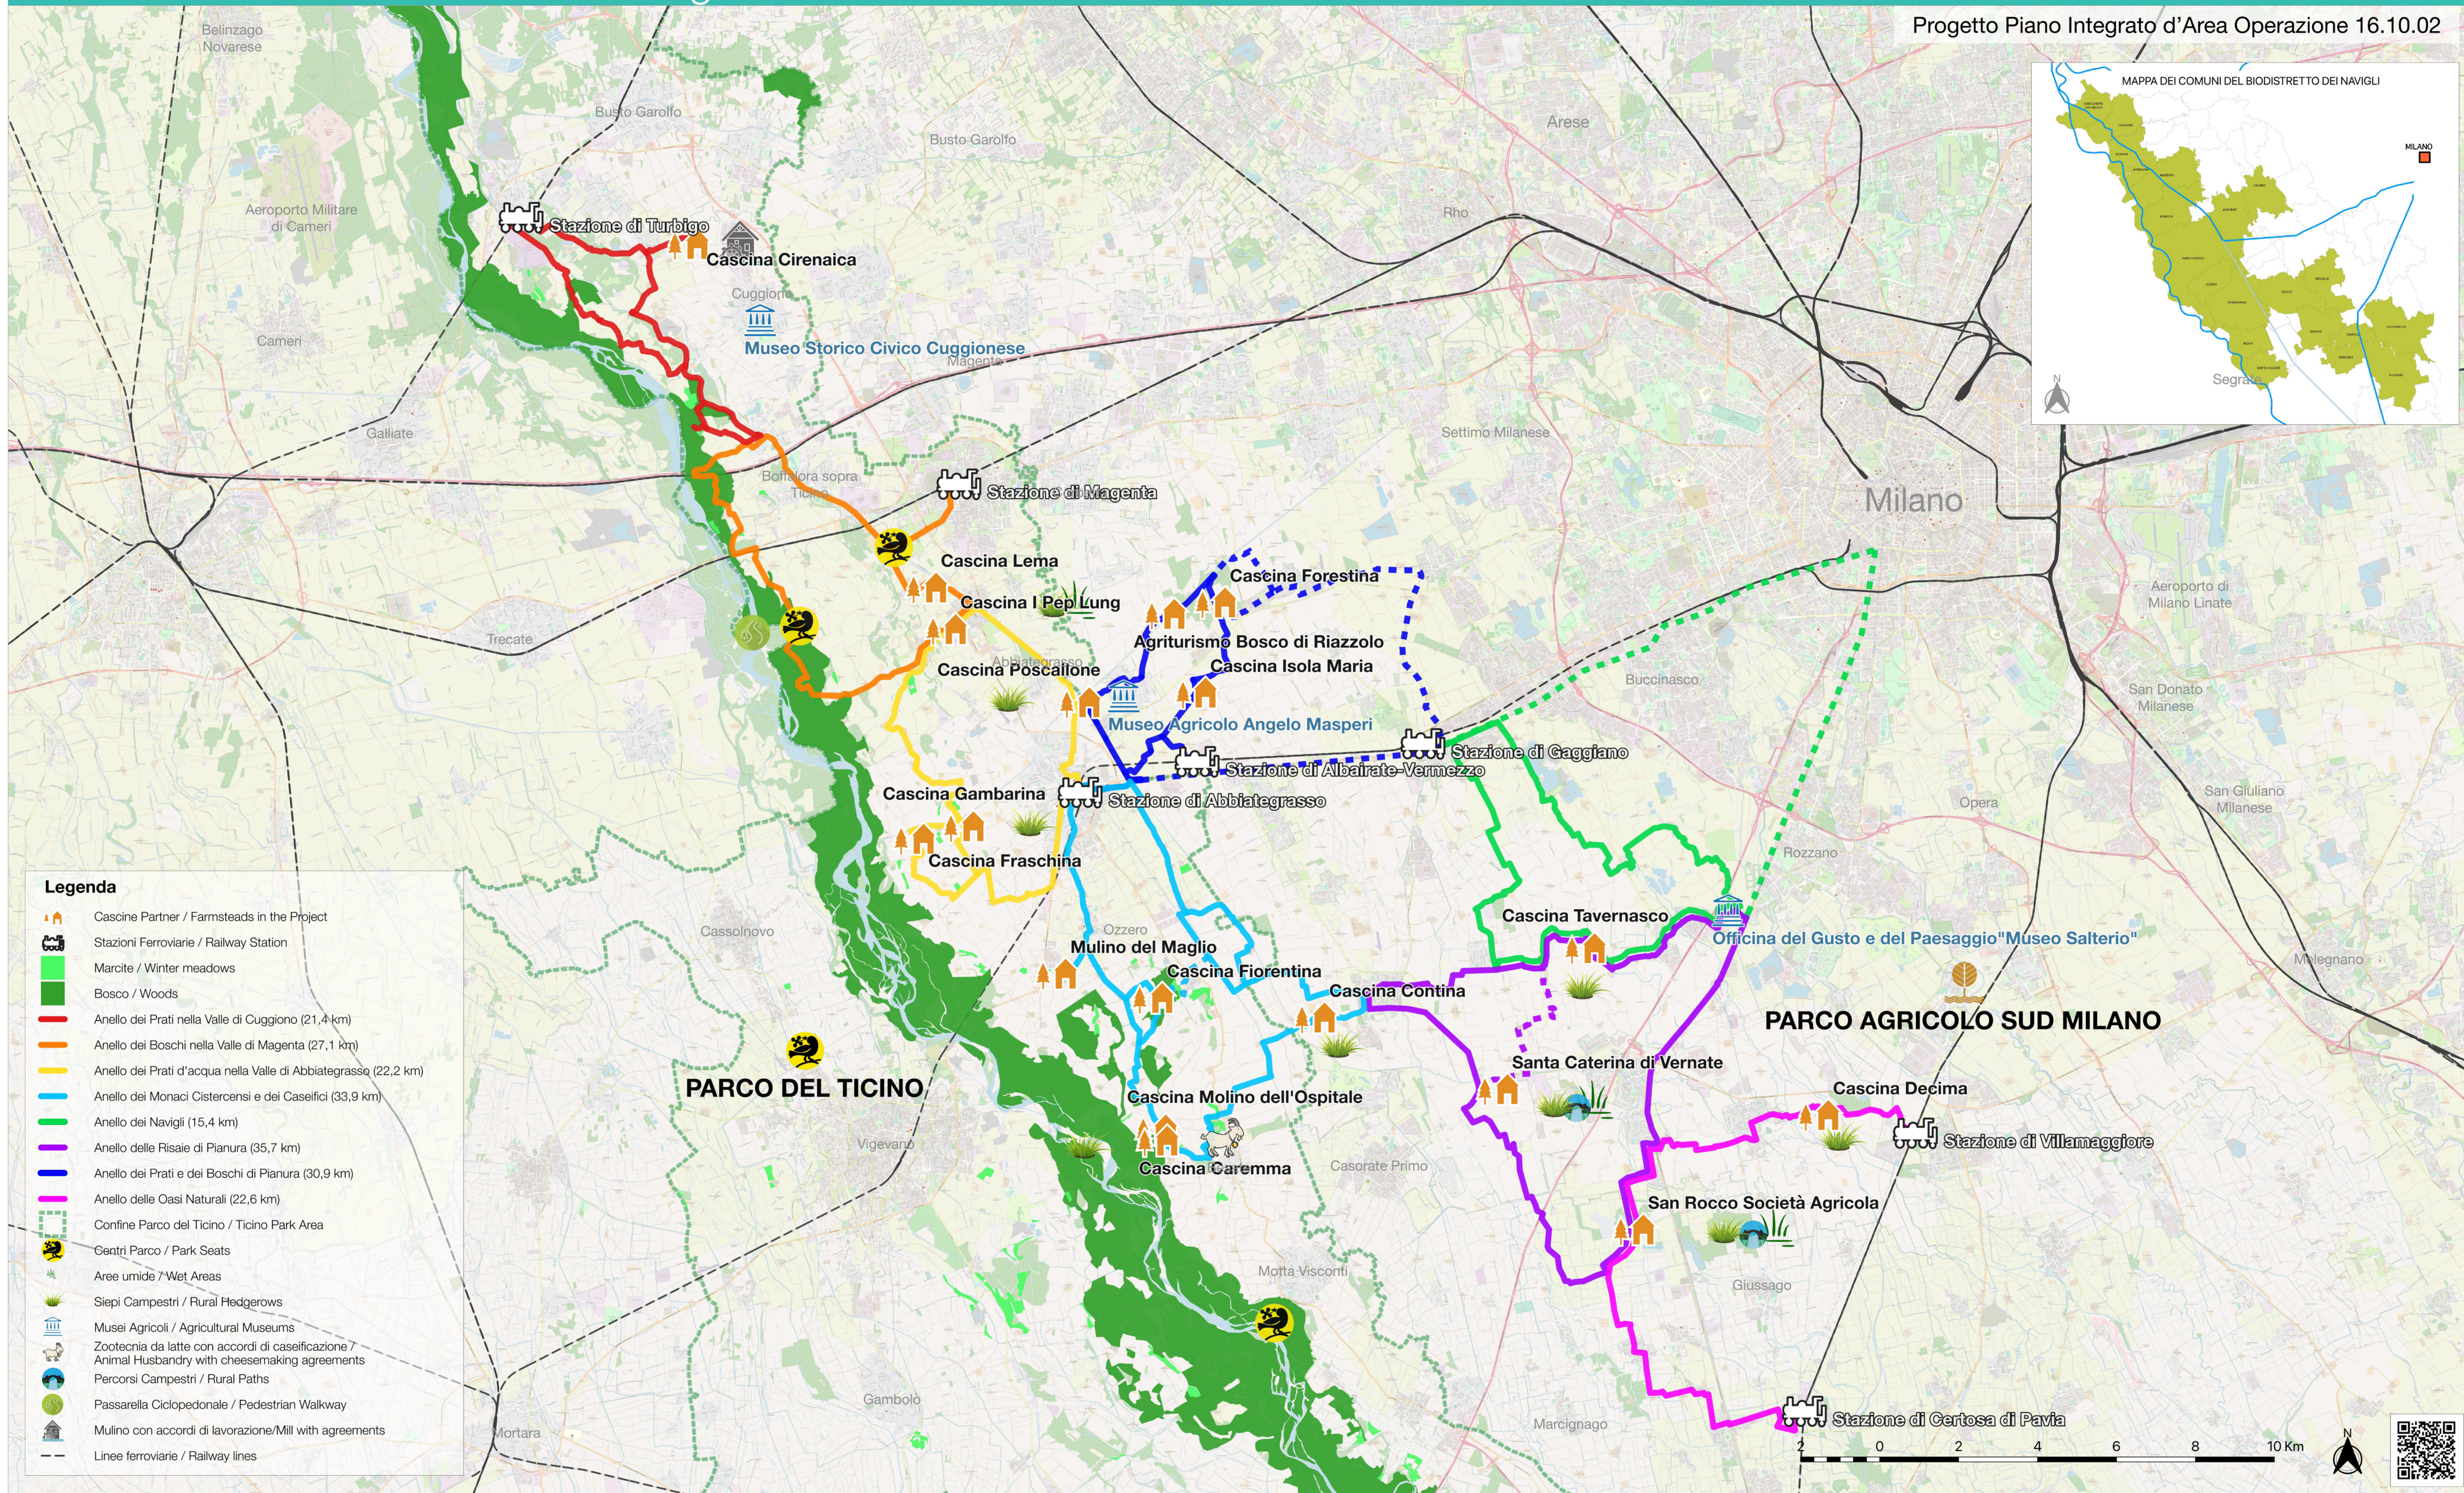

ITINERARI NEL BIODISTRETTO DEI NAVIGLI

Itineraries in the Biodistrict of Navigli

BIODISTRETTO DEI NAVIGLI

Progetto Piano Integrato d'Area Operazione 16.10.02

- Legenda**
- Cascine Partner / Farmsteads in the Project
 - Stazioni Ferroviarie / Railway Station
 - Marcite / Winter meadows
 - Bosco / Woods
 - Anello dei Prati nella Valle di Cuggiono (21,4 km)
 - Anello dei Boschi nella Valle di Magenta (27,1 km)
 - Anello dei Prati d'acqua nella Valle di Abbiategrasso (22,2 km)
 - Anello dei Monaci Cistercensi e dei Caseifici (33,9 km)
 - Anello dei Navigli (15,4 km)
 - Anello delle Risaie di Pianura (35,7 km)
 - Anello dei Prati e dei Boschi di Pianura (30,9 km)
 - Anello delle Oasi Naturali (22,6 km)
 - Confine Parco del Ticino / Ticino Park Area
 - Genti Parco / Park Seats
 - Aree umide / Wet Areas
 - Siepi Campestri / Rural Hedgerows
 - Musei Agricoli / Agricultural Museums
 - Zootecnia da latte con accordi di caseificazione / Animal Husbandry with cheesemaking agreements
 - Percorsi Campestri / Rural Paths
 - Passarella Ciclopedonale / Pedestrian Walkway
 - Mulino con accordi di lavorazione / Mill with agreements
 - Linee ferroviarie / Railway lines