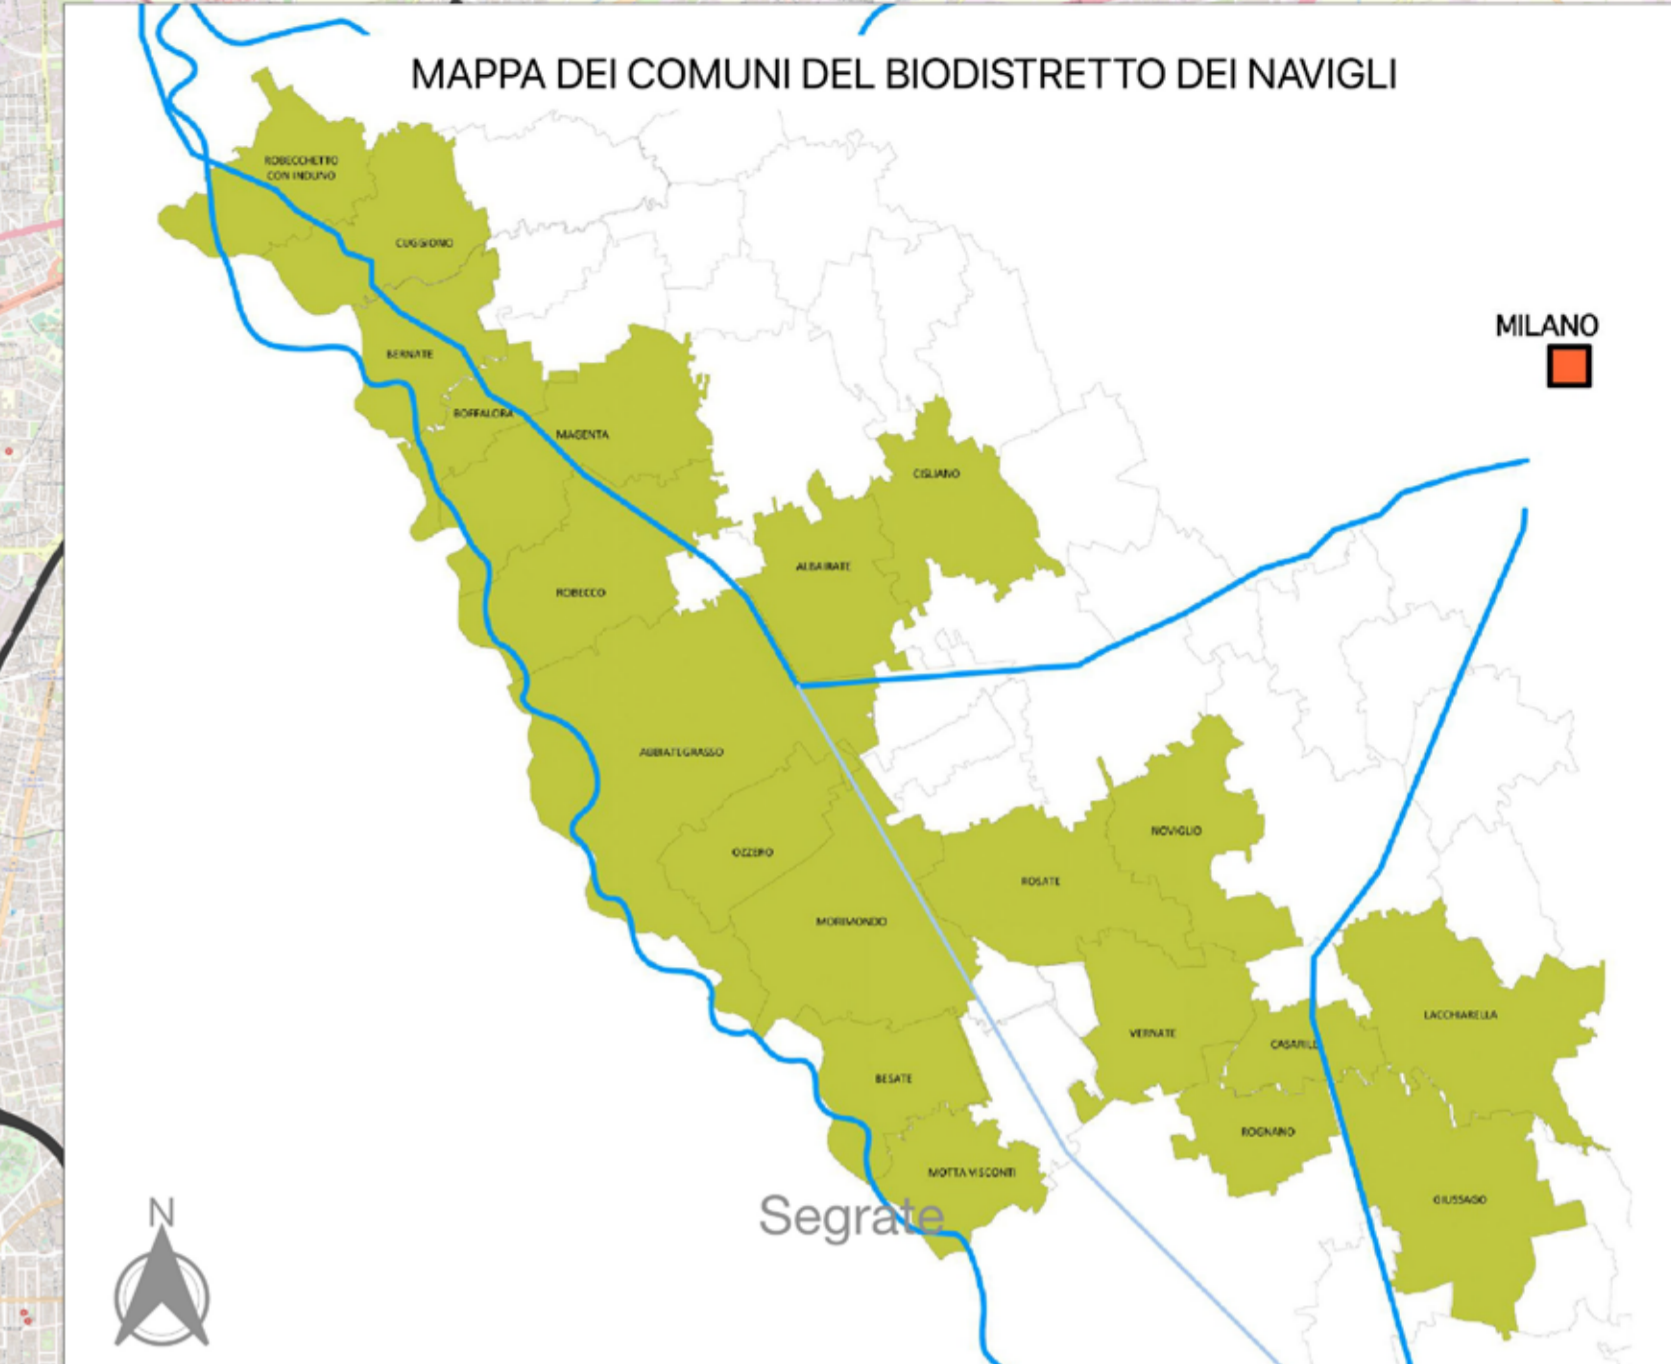

ITINERARI NEL BIODISTRETTO DEI NAVIGLI

Itineraries in the Biodistrict of Navigli

BIODISTRETTO DEI NAVIGLI

Progetto Piano Integrato d'Area Operazione 16.10.02

- Legenda**
- Cascine Partner / Farmsteads in the Project
 - Stazioni Ferroviarie / Railway Station
 - Marcite / Winter meadows
 - Bosco / Woods
 - Anello dei Prati nella Valle di Cuggiono (21,4 km)
 - Anello dei Boschi nella Valle di Magenta (27,1 km)
 - Anello dei Prati d'acqua nella Valle di Abbiategrasso (22,2 km)
 - Anello dei Monaci Cistercensi e dei Caseifici (33,9 km)
 - Anello dei Navigli (15,4 km)
 - Anello delle Risaie di Pianura (35,7 km)
 - Anello dei Prati e dei Boschi di Pianura (30,9 km)
 - Anello delle Oasi Naturali (22,6 km)
 - Confine Parco del Ticino / Ticino Park Area
 - Genti Parco / Park Seats
 - Aree umide / Wet Areas
 - Siepi Campestri / Rural Hedgerows
 - Musei Agricoli / Agricultural Museums
 - Zootecnia da latte con accordi di caseificazione / Animal Husbandry with cheesemaking agreements
 - Percorsi Campestri / Rural Paths
 - Passarella Ciclopedonale / Pedestrian Walkway
 - Mulino con accordi di lavorazione / Mill with agreements
 - Linee ferroviarie / Railway lines