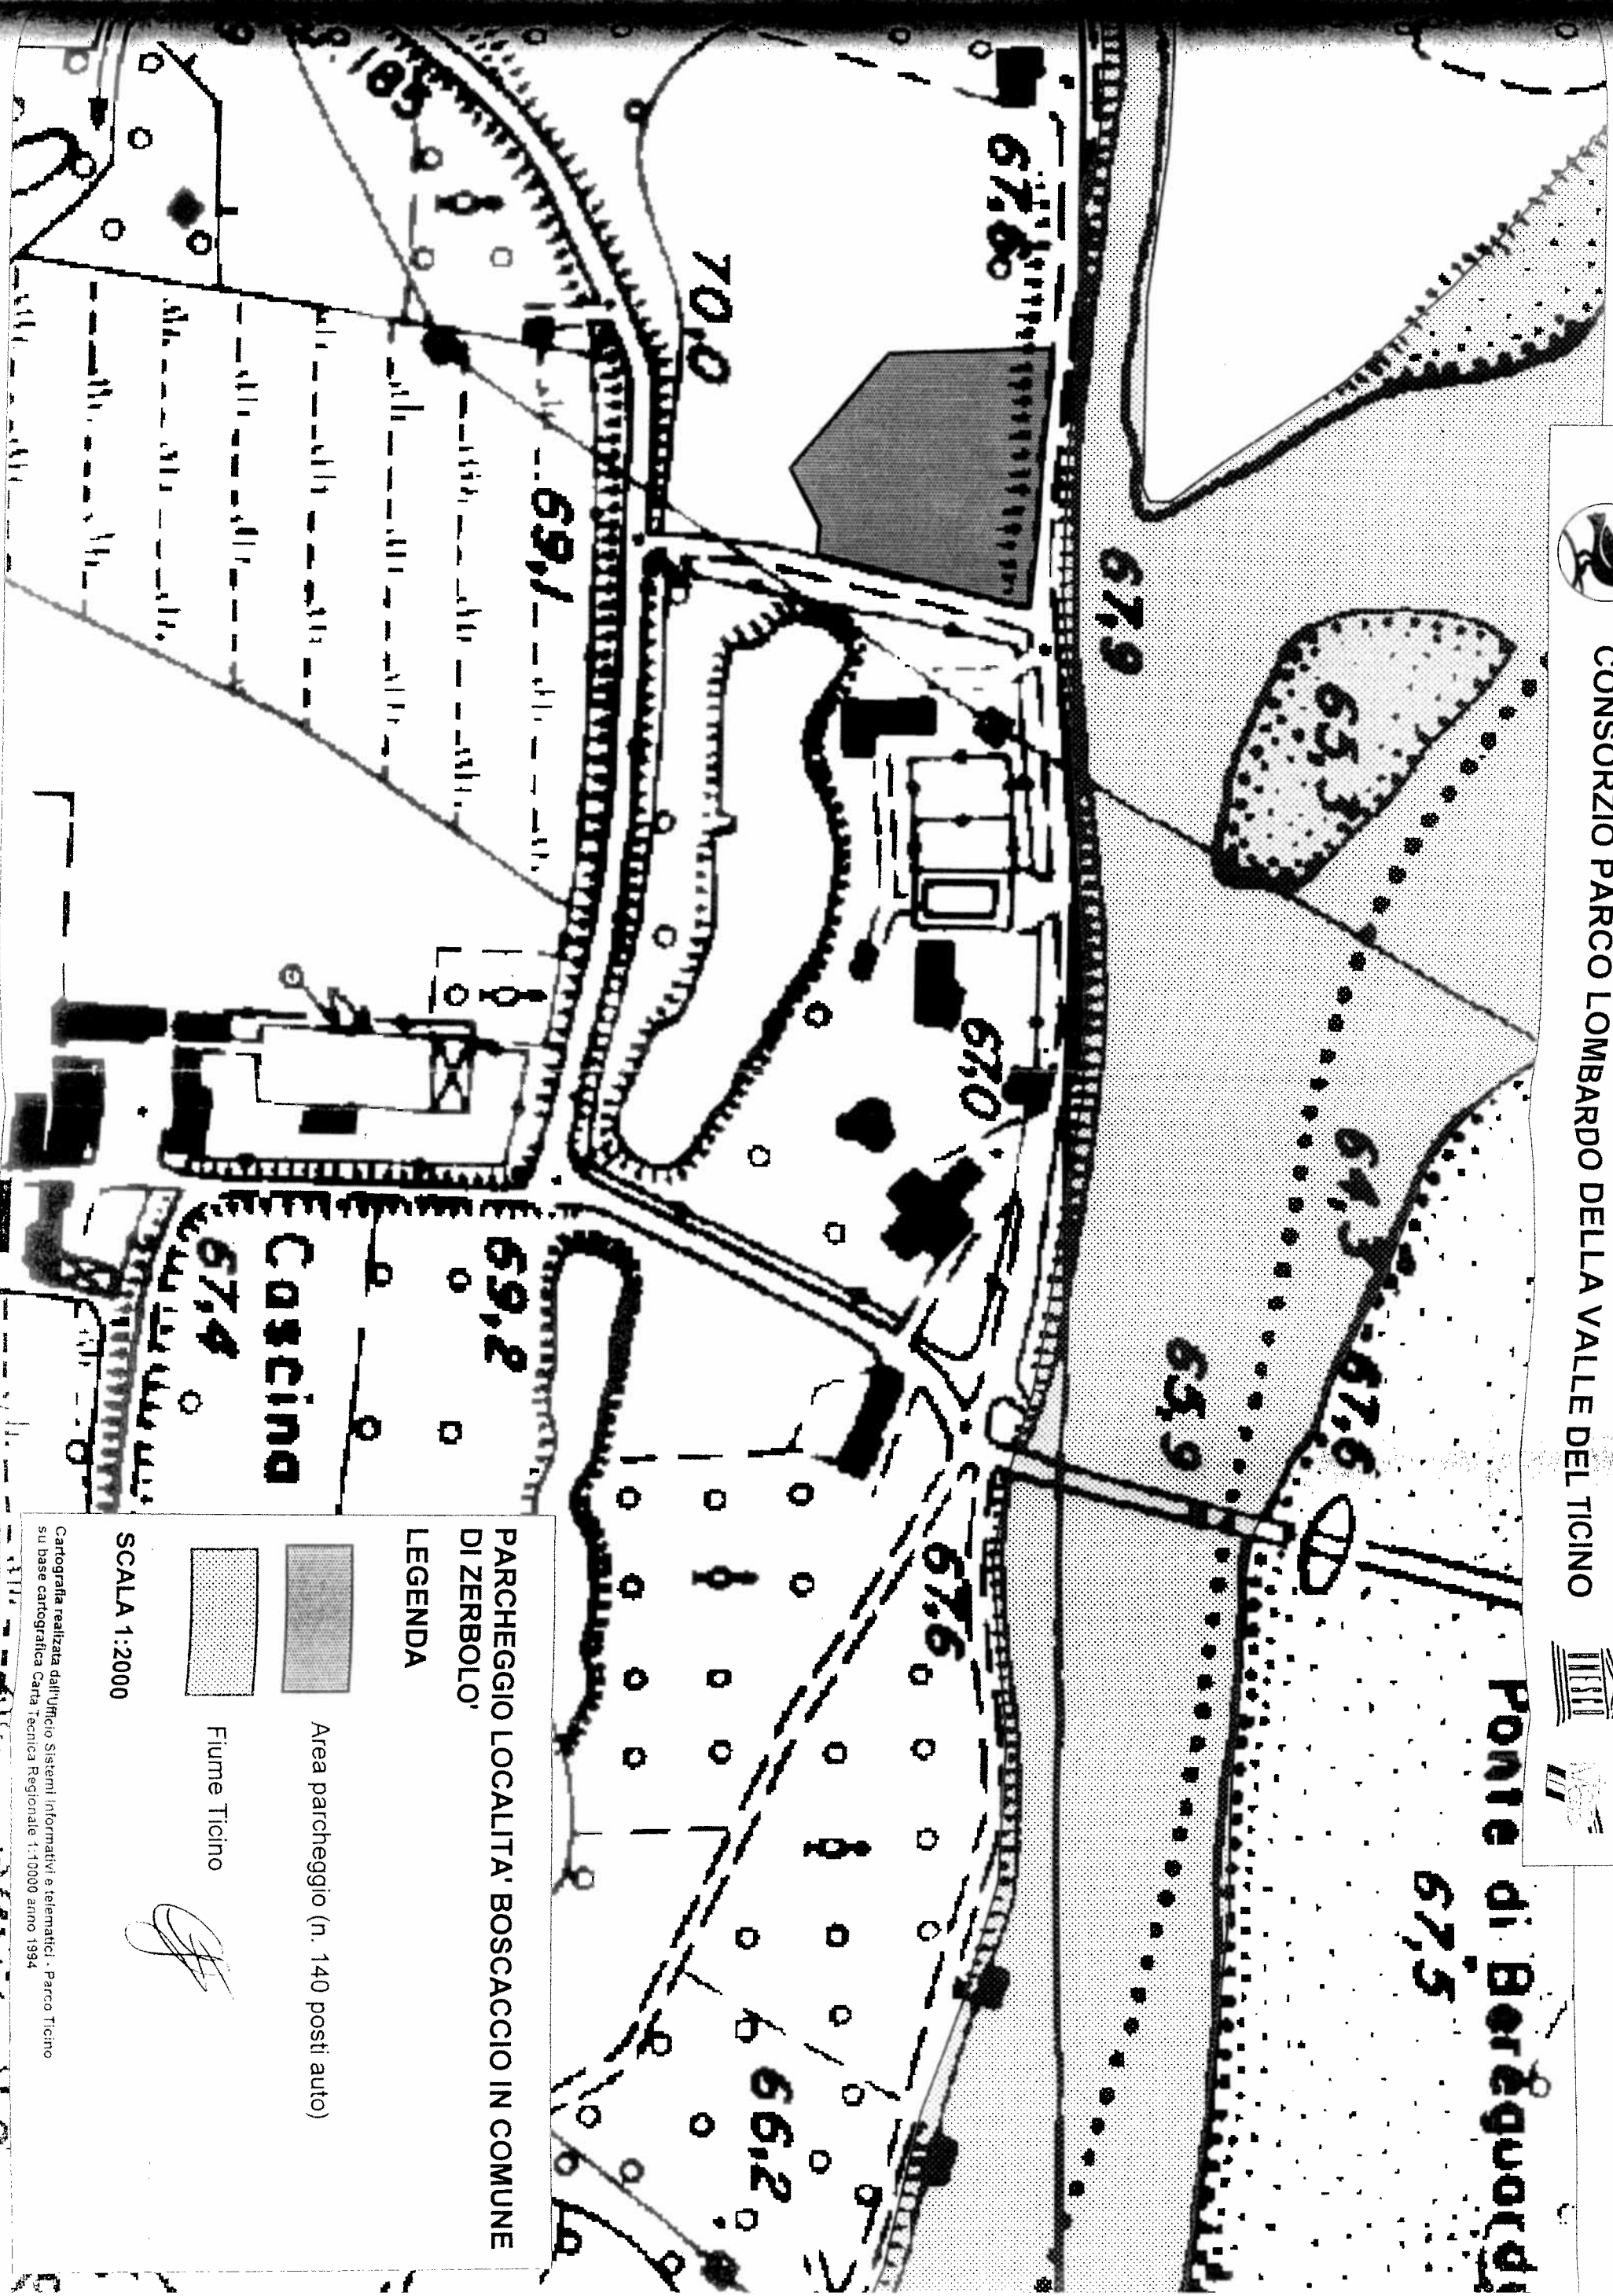

CONSORZIO PARCO LOMBARDO DELLA VALLE DEL TICINO

Ponte di Borgoratti

67,5

PARCHEGGIO LOCALITA' BOSCACCIO IN COMUNE DI ZERBOLO'

LEGENDA

Area parcheggio (n. 140 posti auto)

Fiume Ticino

SCALA 1:2000

Cartografia realizzata dall'Ufficio Sistemi Informativi e telematici - Parco Ticino su base cartografica Carta Tecnica Regionale 1:10000 anno 1984